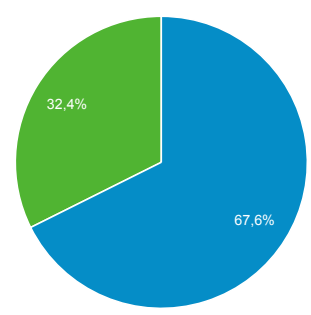

## Målgruppeoversigt

**Alle brugere**  
 100,00 % Brugere

1. apr. 2020 - 30. apr. 2020

**Oversigt**

Brugere  
**9.555**

Nye brugere  
**7.452**

Sessioner  
**23.704**

Antal sessioner pr. bruger  
**2,48**

Sidevisninger  
**201.382**

Sider pr. session  
**8,50**

Gns. sessionsvarighed  
**00:05:04**

Afvisningsprocent  
**33,40 %**

■ New Visitor ■ Returning Visitor

Sprog	Brugere	% Brugere
1. da-dk	6.027	62,63 %
2. en-us	1.549	16,10 %
3. da	1.029	10,69 %
4. pl-pl	97	1,01 %
5. fi-fi	93	0,97 %
6. en-gb	81	0,84 %
7. nb-no	65	0,68 %
8. sv-se	63	0,65 %
9. nl-nl	58	0,60 %
10. de-de	46	0,48 %