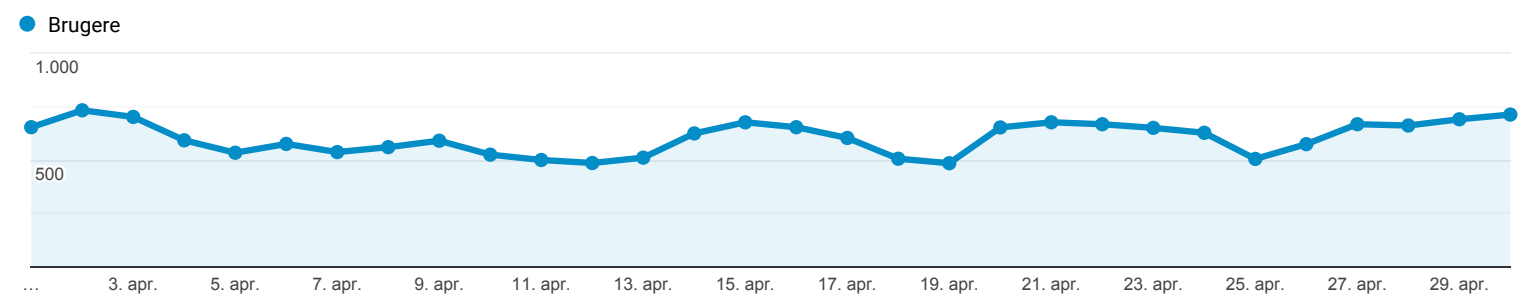

## Målgruppeoversigt

**Alle brugere**  
 100,00 % Brugere

1. apr. 2020 - 30. apr. 2020

**Oversigt**

Brugere  
**9.555**

Nye brugere  
**7.452**

Sessioner  
**23.704**

Antal sessioner pr. bruger  
**2,48**

Sidevisninger  
**201.382**

Sider pr. session  
**8,50**

Gns. sessionsvarighed  
**00:05:04**

Afvisningsprocent  
**33,40 %**

■ New Visitor ■ Returning Visitor

Sprog	Brugere	% Brugere
1. da-dk	6.027	62,63 %
2. en-us	1.549	16,10 %
3. da	1.029	10,69 %
4. pl-pl	97	1,01 %
5. fi-fi	93	0,97 %
6. en-gb	81	0,84 %
7. nb-no	65	0,68 %
8. sv-se	63	0,65 %
9. nl-nl	58	0,60 %
10. de-de	46	0,48 %