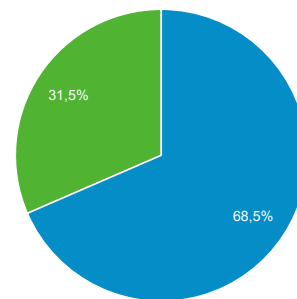

Brugere
9.960

Nye brugere
7.792

Sessioner
24.843

Antal sessioner pr. bruger
2,49

Sidevisninger
212.876

Sider pr. session
8,57

Gns. sessionsvarighed
00:04:59

Afvisningsprocent
33,19 %

■ New Visitor ■ Returning Visitor