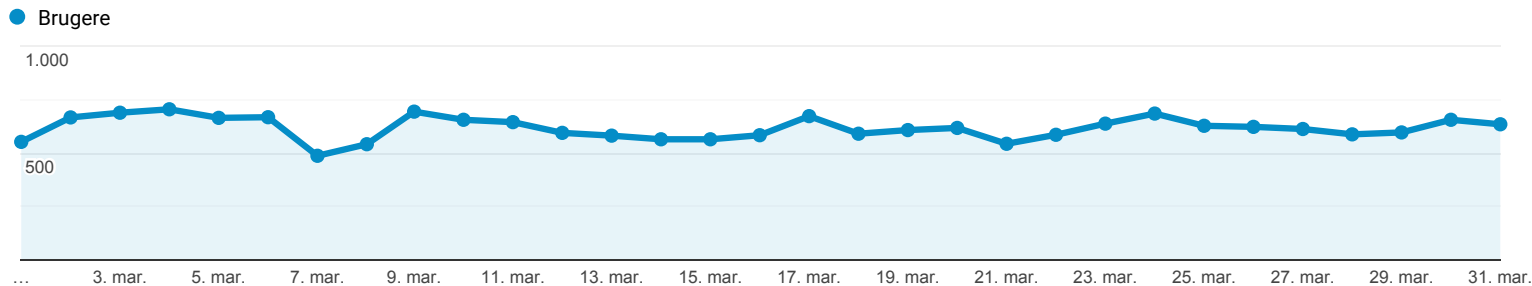

## Målgruppeoversigt

1. mar. 2020 - 31. mar. 2020

Alle brugere  
100,00 % Brugere

### Oversigt

Brugere  
**9.960**

Nye brugere  
**7.792**

Sessioner  
**24.843**

Antal sessioner pr. bruger  
**2,49**

Sidevisninger  
**212.876**

Sider pr. session  
**8,57**

Gns. sessionsvarighed  
**00:04:59**