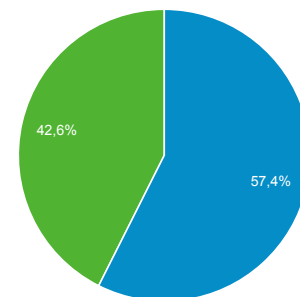

Brugere
7.887

Nye brugere
5.189

Sessioner
22.780

Antal sessioner pr. bruger
2,89

Sidevisninger
85.880

Sider pr. session
3,77

Gns. sessionsvarighed
00:08:15

Afvisningsprocent
10,30 %

■ New Visitor ■ Returning Visitor