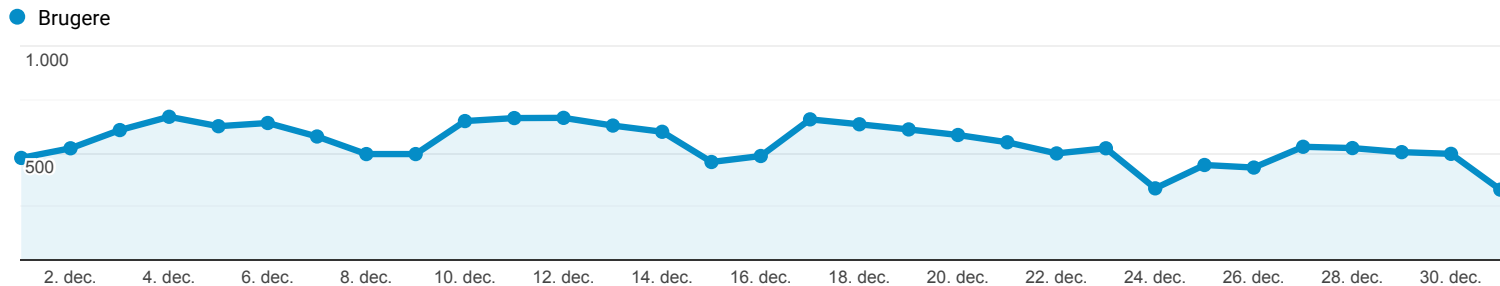

## Målgruppeoversigt

Alle brugere  
100,00 % Brugere

1. dec. 2018 - 31. dec. 2018

### Oversigt

Brugere  
**7.887**

Nye brugere  
**5.189**

Sessioner  
**22.780**

Antal sessioner pr. bruger  
**2,89**

Sidevisninger  
**85.880**

Sider pr. session  
**3,77**

Gns. sessionsvarighed  
**00:08:15**